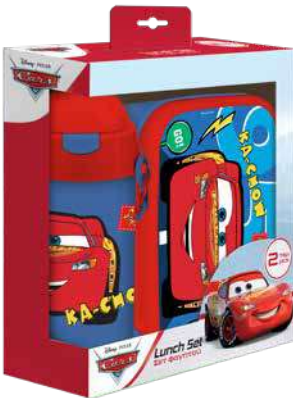

000563076
Disney Pixar Cars

5 205698 557149