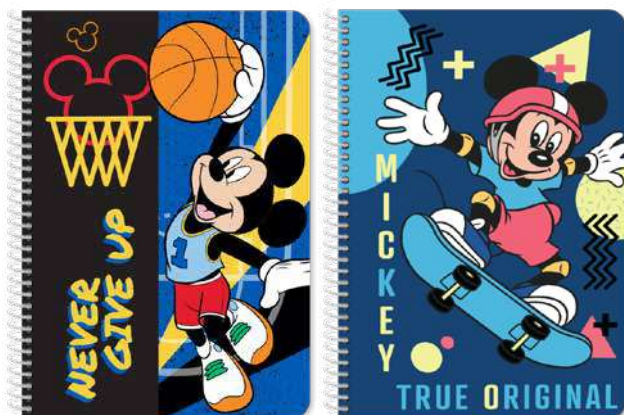

000570988 17 X 25 cm 8 80

2 Θεμ./Sub.
60 Σελ./Pages

-  Στρώγγυλες γωνίες
Round corners **A4**
-  Πλαστικό σπιδάλ
Plastic spiral
-  Σκληρό οπισθόφυλλο
Hard back cover

SKU Κωδικός	Size Διάσταση			Barcode
----------------	------------------	---	---	---------

000570908 21 X 29 cm 8 80

2 Θεμ./Sub.
60 Σελ./Pages

-  Στρώγγυλες γωνίες
Round corners **B5**
-  Πλαστικό σπιδάλ
Plastic spiral
-  Σκληρό οπισθόφυλλο
Hard back cover

SKU Κωδικός	Size Διάσταση			Barcode
----------------	------------------	---	---	---------