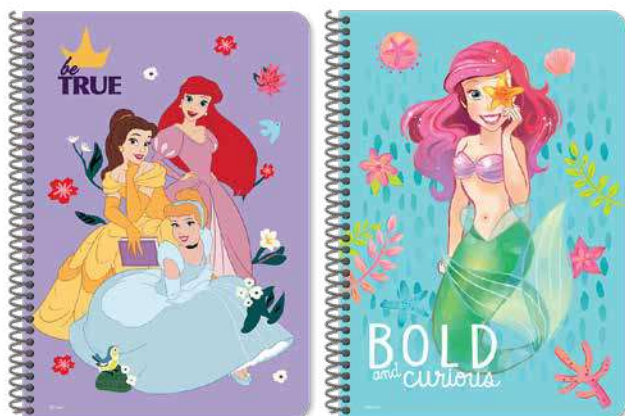

- Στρόγγυλες γωνίες
  Round corners B5
- Πλαστικό σπιδάλ
  Plastic spiral
- Σκληρό οπισθόφυλλο
  Hard back cover

Disney
PRINCESS

SKU Κωδικός	Size Διάσταση			Barcode
000564463	17 X 25 cm	8	80	 5 205698 682391

2 Θεμ./Sub.
60 Σελ./Pages